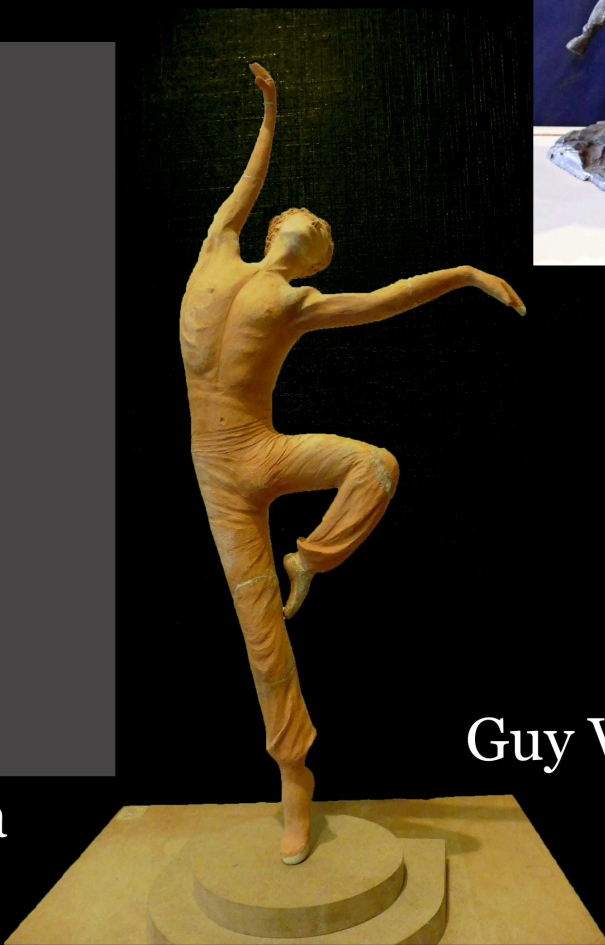

ABBAYE DE TUFFE

Sculptures

une exposition, trois sculpteurs

du 13 avril
au 23 juin
2019

Kossi Koussogba

Guy Vattier

Martial Moulin

Association des amis de l'Abbaye de Tuffé
Patrimoine vivant de la Sarthe
02 44 32 17 56 ou 06 41 82 50 93
amis.abbaye.tuffe@orange.fr
www.abbaye-tuffe.org